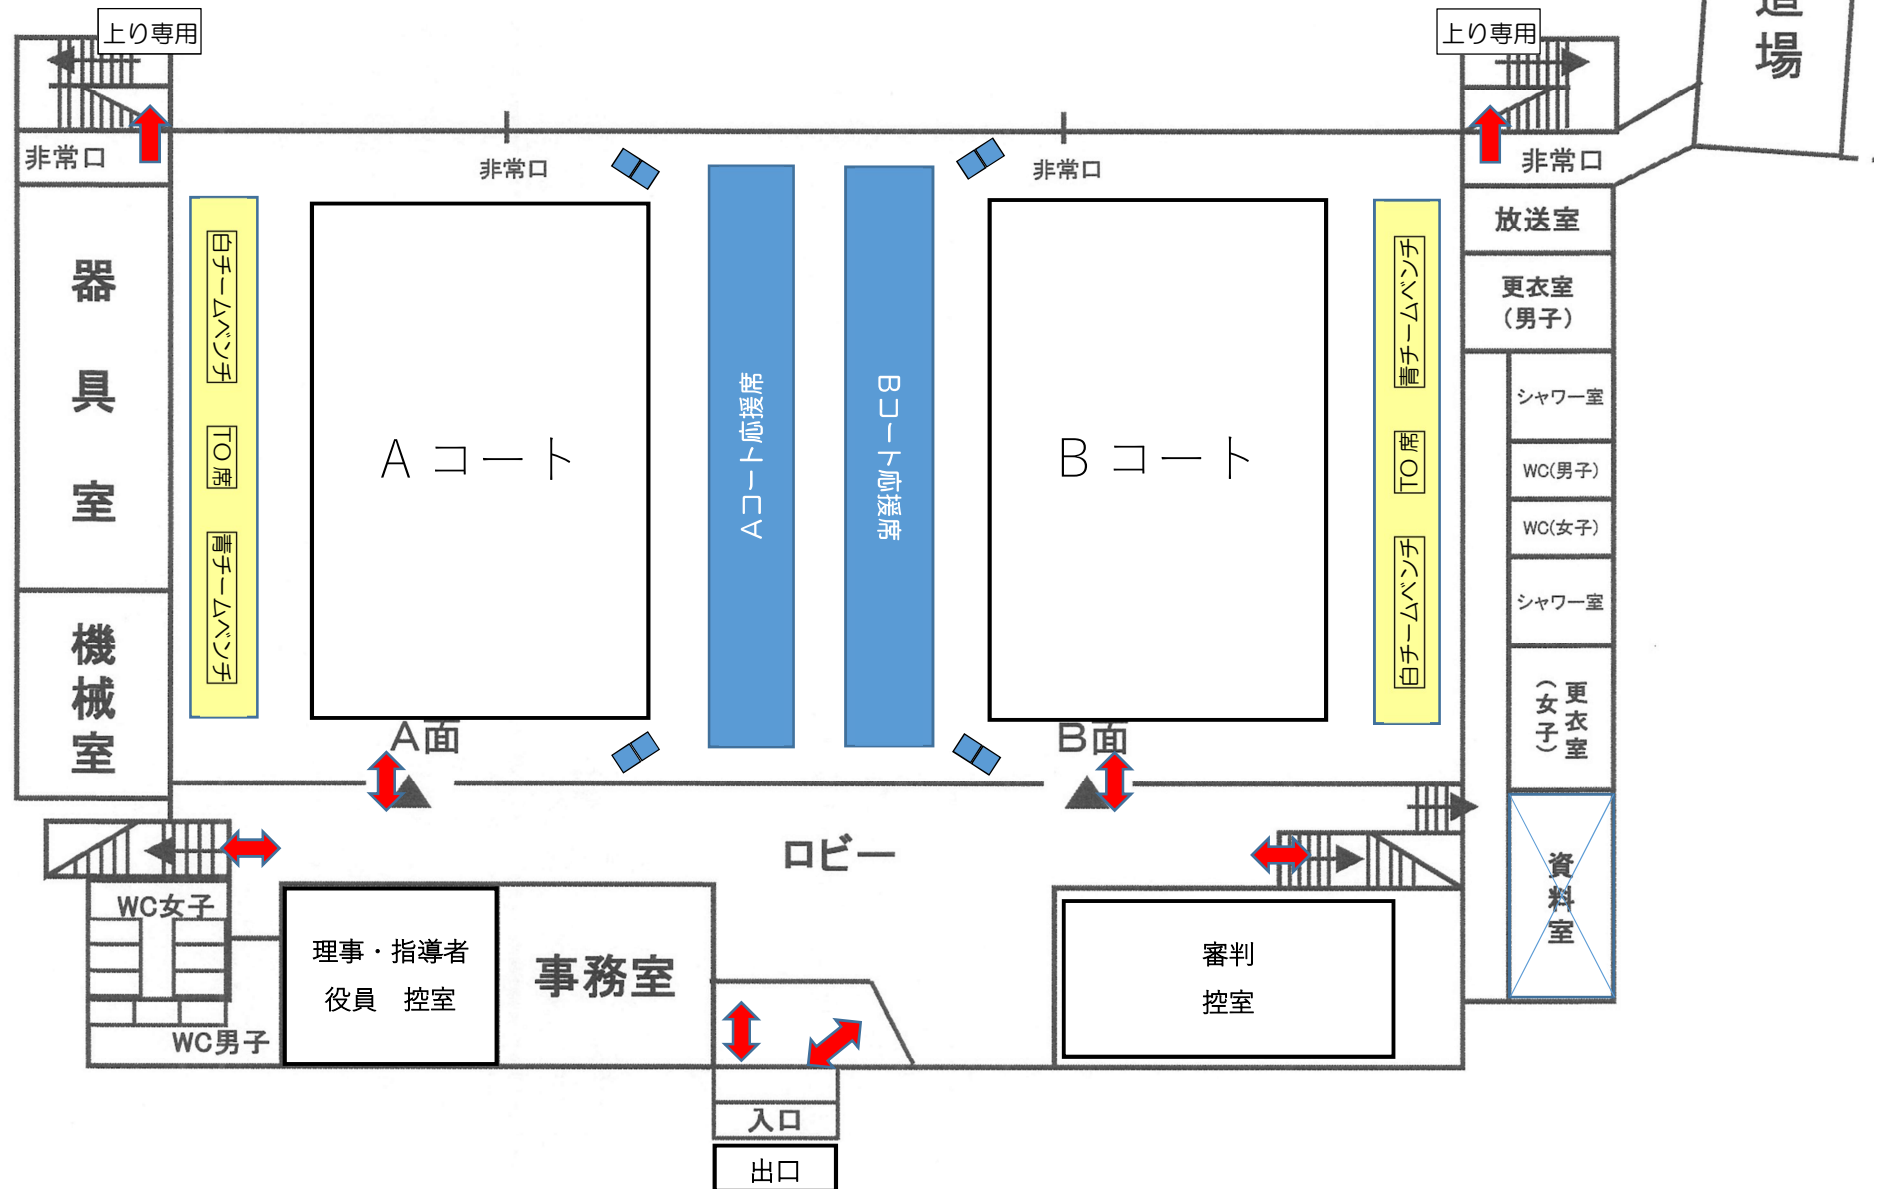

富良野スポーツセンター 館内図

【1F】

【2F】

- 各チーム控室は、譲り合って使用してください。
- 着替えは、1階更衣室をご利用ください。
- 昼食をとる際は、2階観覧席の控室をご利用ください。
- フロア応援席で観覧できない場合は、卓球室前の観覧席をご利用ください。