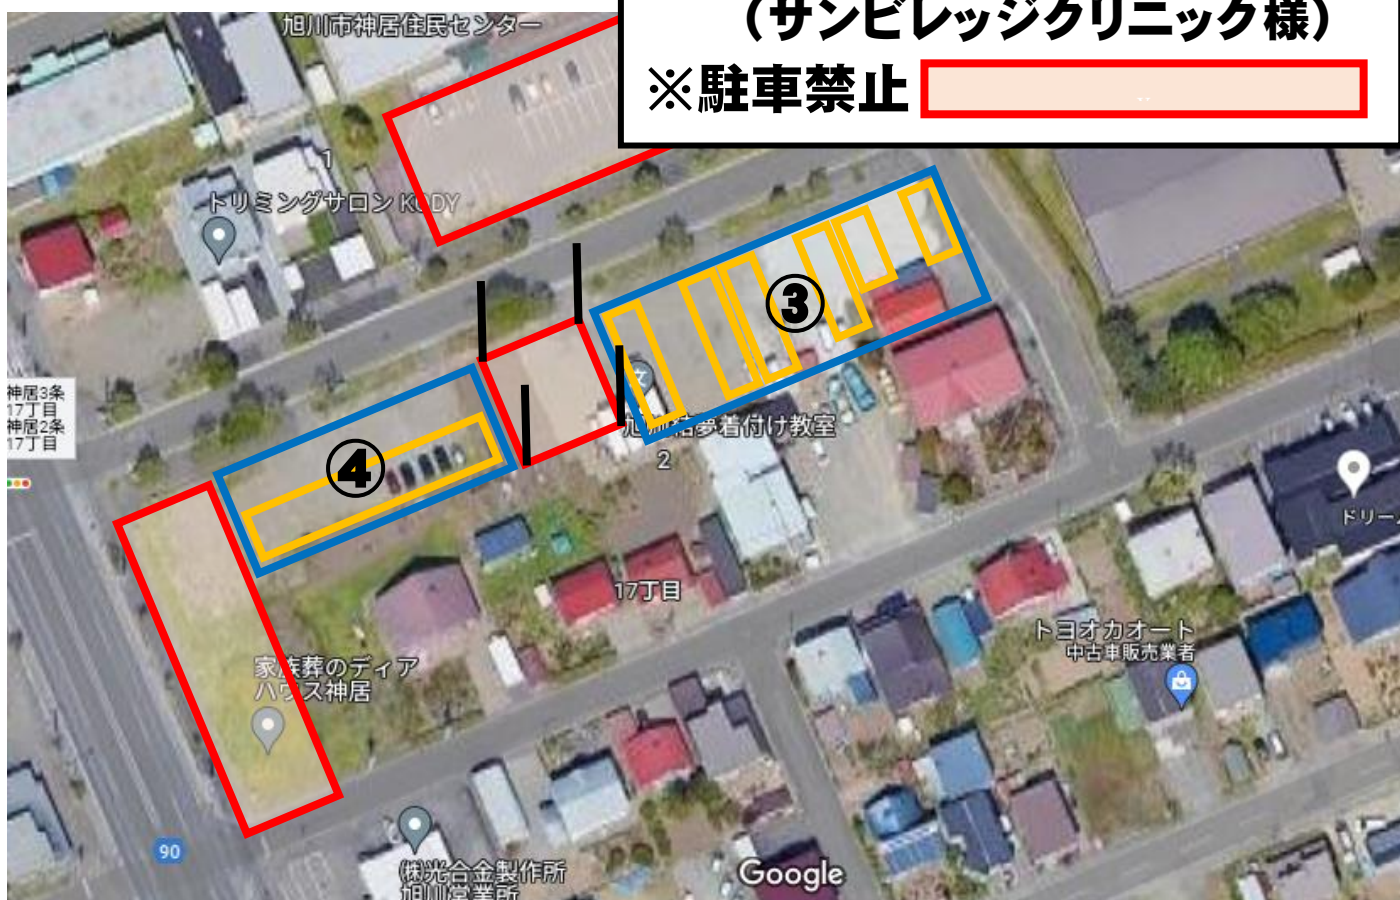

神居東小学校駐車場図（追加）

- ①来賓・理事・指導者
 - ②試合チーム・応援保護者
 - ③追加駐車場
（吉野清掃商事様）
 - ④追加駐車場（20日14時以降）
（サンビレッジクリニック様）
- ※駐車禁止

代表者会議でお伝えしたように、サッカーの大会も開催されており、サッカー関係者も①、②を使用することになりました。

学校裏の駐車場①、②が満車の場合は、③、④の駐車場を利用してください。

※20日（土）は、サンビレッジクリニックの午前の診療があるため、④の利用は14時以降です。